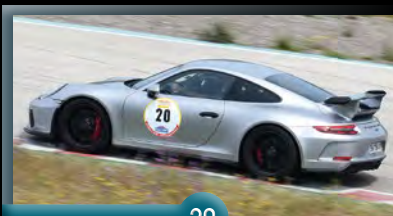

Marchi
 Wietoszew

18

FERRARI
488 GTS
2016

Boillat
 Abdesslami

19

FERRARI
488 GTB
2016

Calderaro
 Genon

20

PORSCHE
991 GT3
2018

Bonte
 Bonte

21

PORSCHE
991 4S TARGA
2016

Gruau
 Gilot

22

FERRARI
CALIFORNIA 70TH
ANNIVERSARY 2017

Morand
 Morand