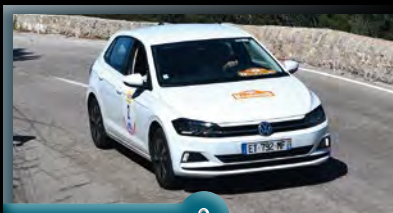

2

PORSCHE
964
1989

Vissault
 Vissault