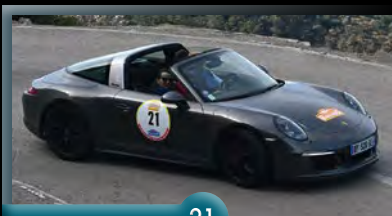

Marchi
 Wietoszew

18

FERRARI
488 GTS
2016

Boillat
 Abdesslami

19

FERRARI
488 GTB
2016

Calderaro
 Genon

20

PORSCHE
991 GT3
2018

Bonte
 Bonte

21

PORSCHE
991 4S TARGA
2016

Gruau
 Gilot

22

FERRARI
CALIFORNIA 70TH
ANNIVERSARY 2017

Morand
 Morand