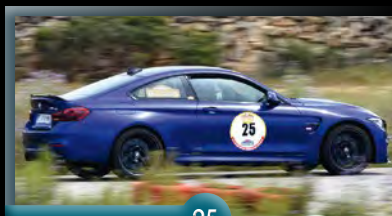

PORSCHE
991 GT3
2018

Bonte
 Bonte

21

PORSCHE
991 4S TARGA
2016

Gruau
 Gilot

22

FERRARI
CALIFORNIA 70TH
ANNIVERSARY 2017

Morand
 Morand

23

ASTON MARTIN
VANQUISH S
2017

Poupponau
 Poupponau

24

LAMBORGHINI
HURACAN SPIDER
2017

Botella
 De Poulpiquet

25

BMW
M4 CS
2018

Depoix
 Depoix

70

FERRARI
355 SPIDER
1998

Carugati
 Mermod

Équipage GRUAU

Port de Soller

Équipages BOTELLA / DE POULPIQUET,
JEANNOT et POUPONNEAU

Équipages MARCHI
et MROZINSKI