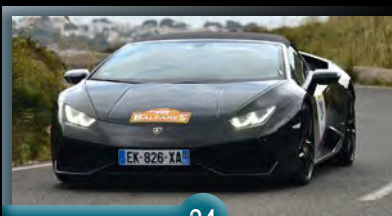

24

LAMBORGHINI
HURACAN SPIDER
2017

Botella
 De Poulpiquet