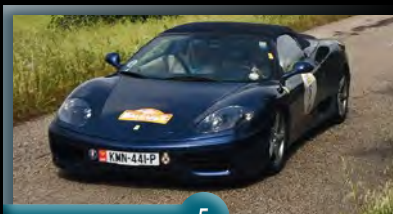

GT Rally Baléares

11^e édition

28 AVRIL - 3 MAI 2018

TOUR DE L'ÎLE DE MAJORQUE

2018

1000 KM DES
BALEARES

ORGANISATION RALLYSTORY - FRANCE

28 avril - 3 mai 2018

Circuit Mallorca
de Lluçmajor

1

MERCEDES
230 SL
1997

Bessudo
 Wilson

2

PORSCHE
964
1989

Vissault
 Vissault

3

BMW
Z3 M
1997

Doby Parisot
 Doby Parisot

4

FERRARI
F355
1998

Pelletier
 Pelletier

5

FERRARI
360 MODENA
2004

Lang
 Lang

6

FERRARI
SUPERAMERICA
2006

Jeannot
 Jeannot

7

FERRARI
599 GTB
2007

Parisot
 Parisot

8

ASTON MARTIN
DB9 VOLANTE
2008